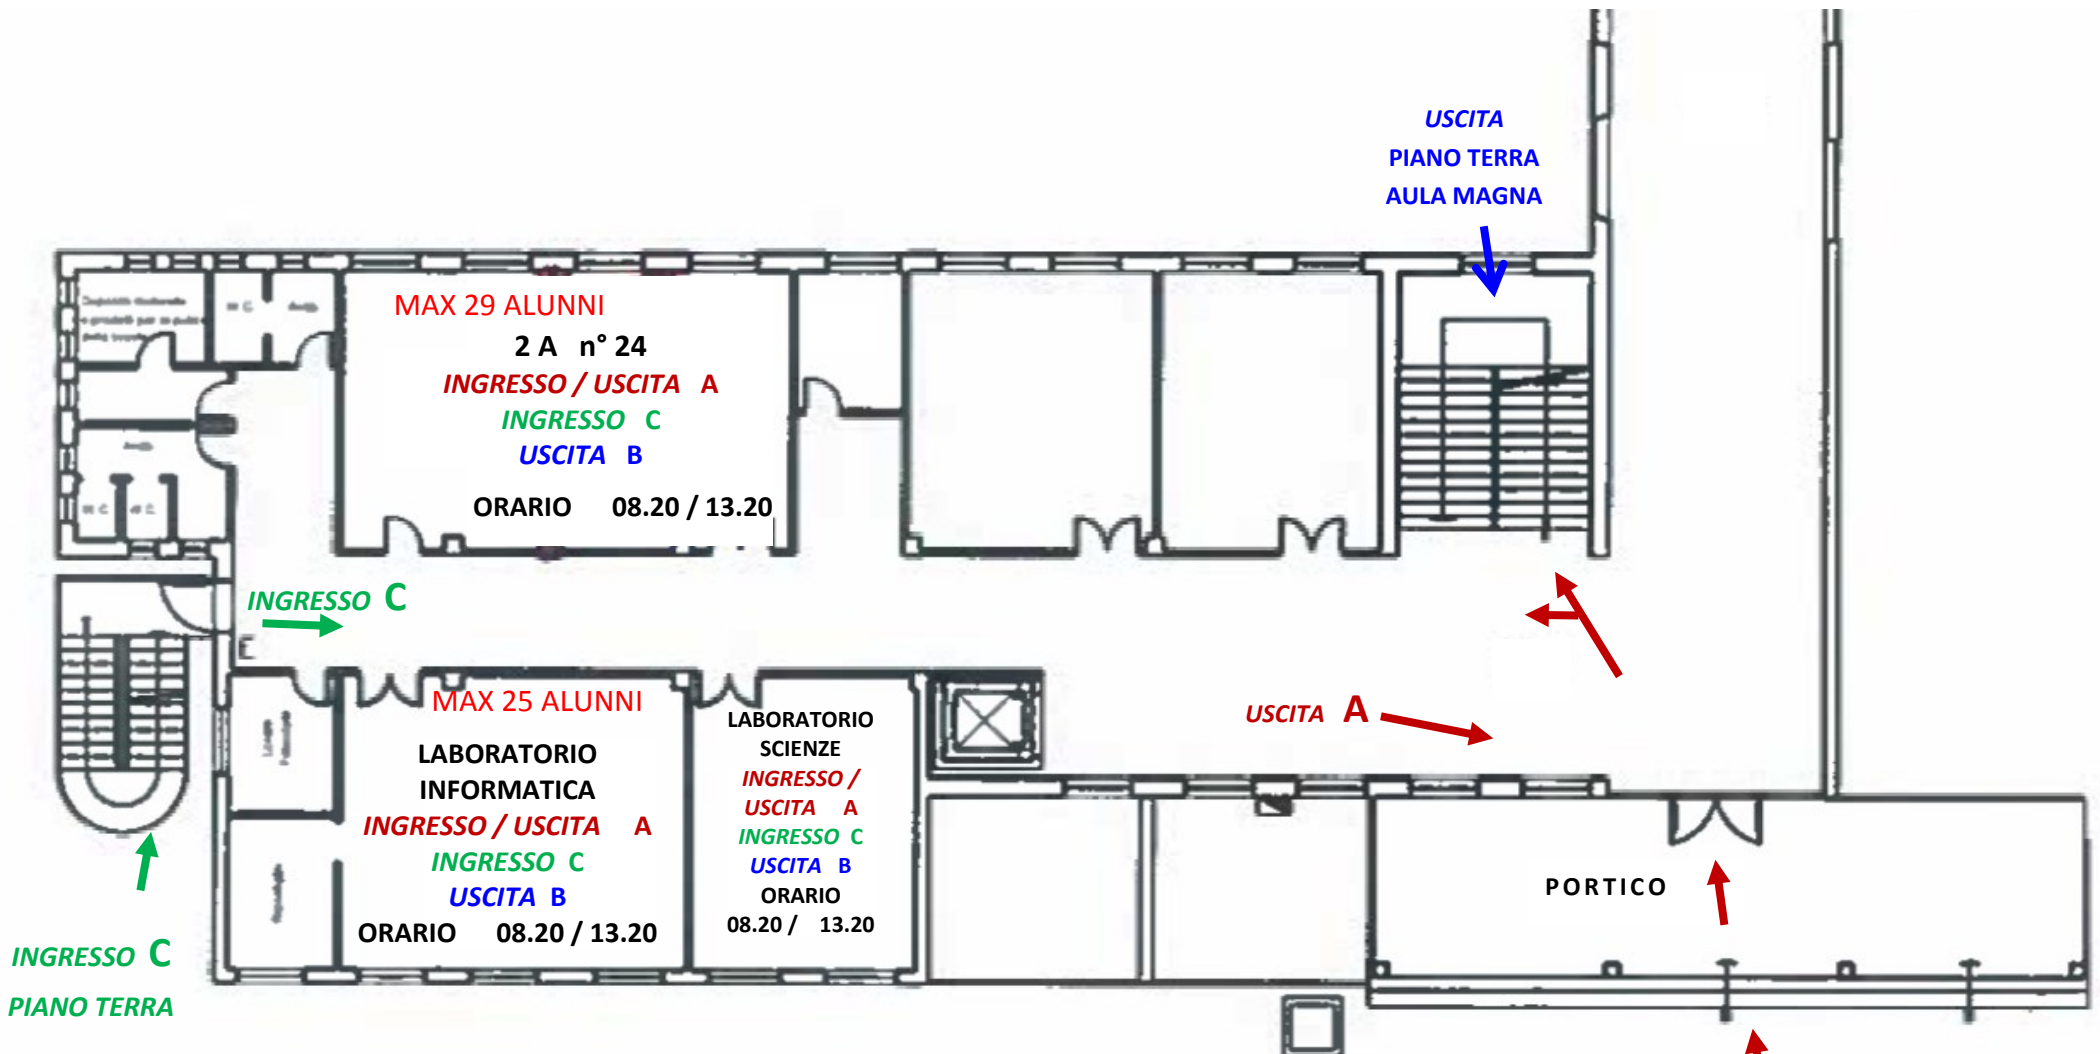

CIAMPOLI Piano Terra P1 INGRESSO ORE 08.20/ USCITA 13.20

LEGENDA:

INGRESSO / USCITA A : ALUNNI ACCOMPAGNATI DAI GENITORI O AUTONOMI

USCITA B PIANO TERRA AULA MAGNA : ALUNNI PENDOLARI CHE USUFRUISCONO DELLO SCUOLABUS

INGRESSO C PIANO TERRA SCALA ESTERNA : ALUNNI PENDOLARI CHE USUFRUISCONO DELLO SCUOLABUS

CIAMPOLI Piano Primo P2 INGRESSO ORE 08.20/ USCITA 13.20

LEGENDA:

INGRESSO / USCITA A : ALUNNI ACCOMPAGNATI DAI GENITORI O AUTONOMI

LEGENDA:

INGRESSO / USCITA A : ALUNNI ACCOMPAGNATI DAI GENITORI O AUTONOMI

USCITA B PIANO TERRA AULA MAGNA : ALUNNI PENDOLARI CHE USUFRUISCONO DELLO SCUOLABUS

INGRESSO C PIANO TERRA SCALA ESTERNA : ALUNNI PENDOLARI CHE USUFRUISCONO DELLO SCUOLABUS