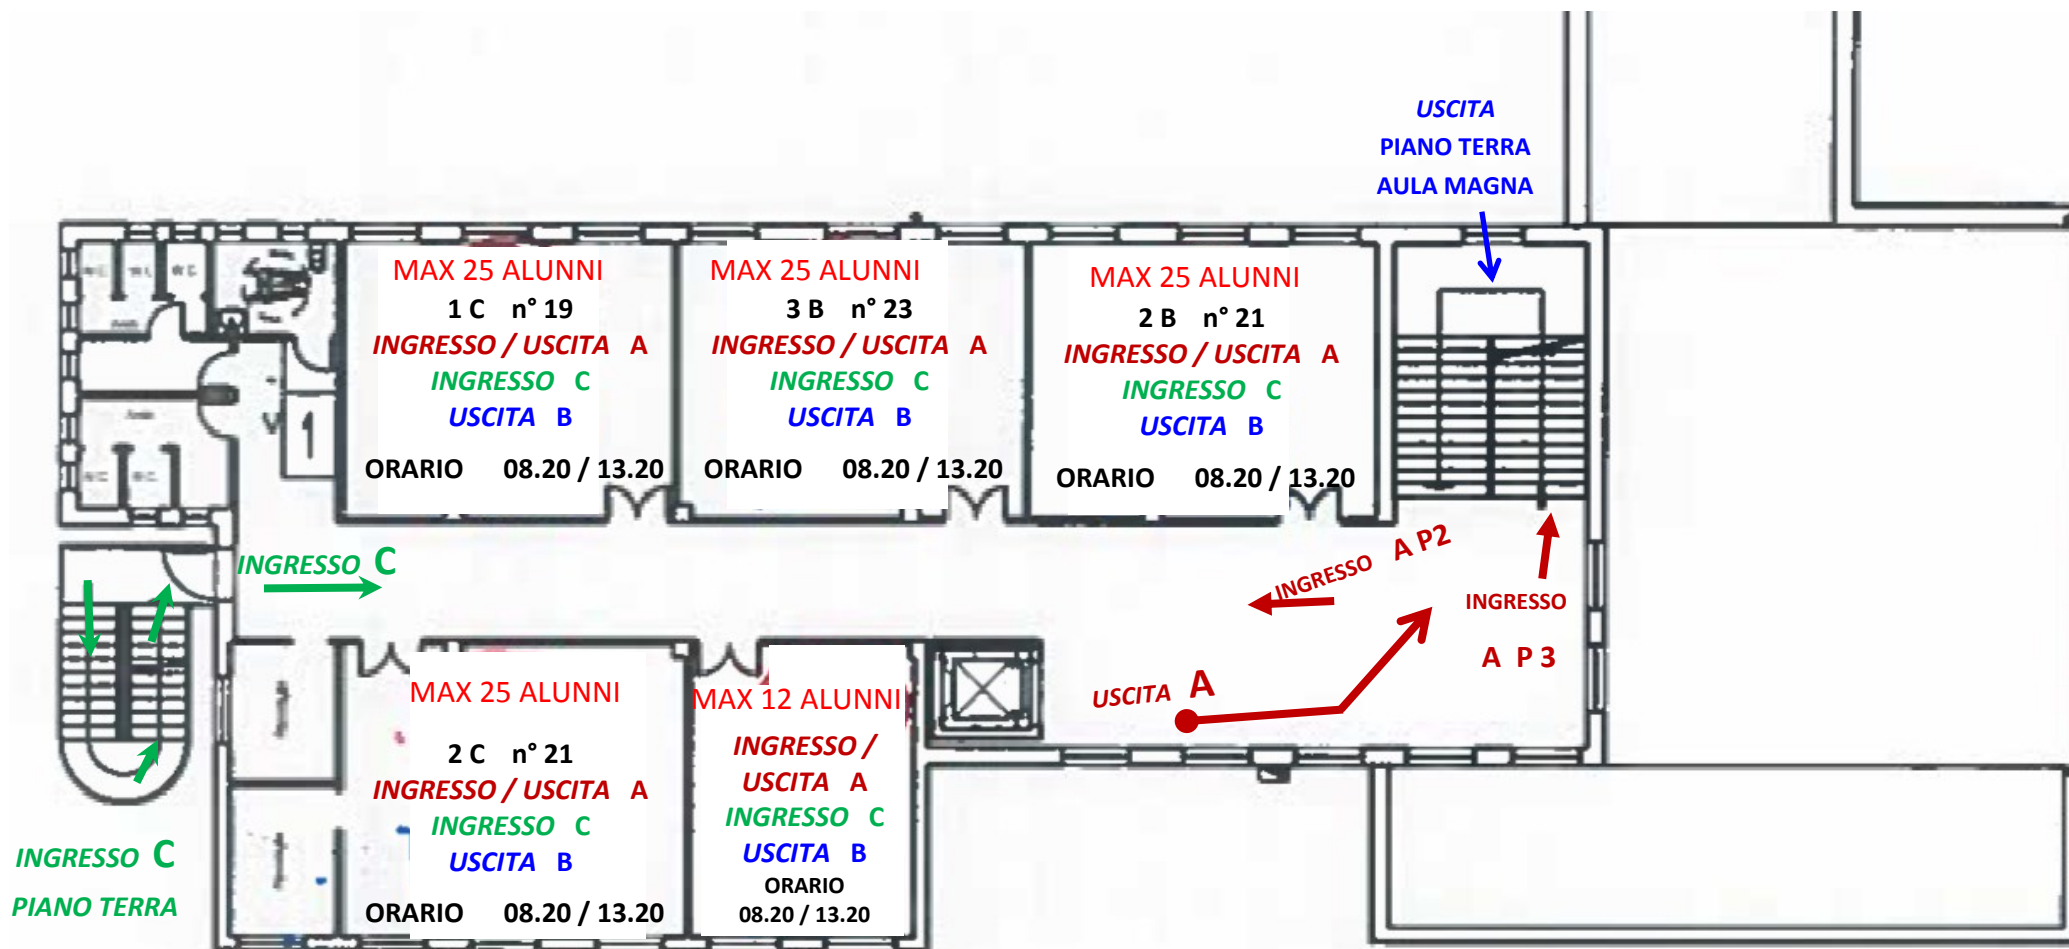

CIAMPOLI Piano Terra P1 INGRESSO ORE 08.20/ USCITA 13.20

LEGENDA:

INGRESSO / USCITA A : ALUNNI ACCOMPAGNATI DAI GENITORI O AUTONOMI

USCITA B PIANO TERRA AULA MAGNA : ALUNNI PENDOLARI CHE USUFRUISCONO DELLO SCUOLABUS

INGRESSO C PIANO TERRA SCALA ESTERNA : ALUNNI PENDOLARI CHE USUFRUISCONO DELLO SCUOLABUS

CIAMPOLI Piano Primo P2 INGRESSO ORE 08.20/ USCITA 13.20

LEGENDA:

INGRESSO / USCITA A : ALUNNI ACCOMPAGNATI DAI GENITORI O AUTONOMI

LEGENDA:

INGRESSO / USCITA A : ALUNNI ACCOMPAGNATI DAI GENITORI O AUTONOMI

USCITA B PIANO TERRA AULA MAGNA : ALUNNI PENDOLARI CHE USUFRUISCONO DELLO SCUOLABUS

INGRESSO C PIANO TERRA SCALA ESTERNA : ALUNNI PENDOLARI CHE USUFRUISCONO DELLO SCUOLABUS