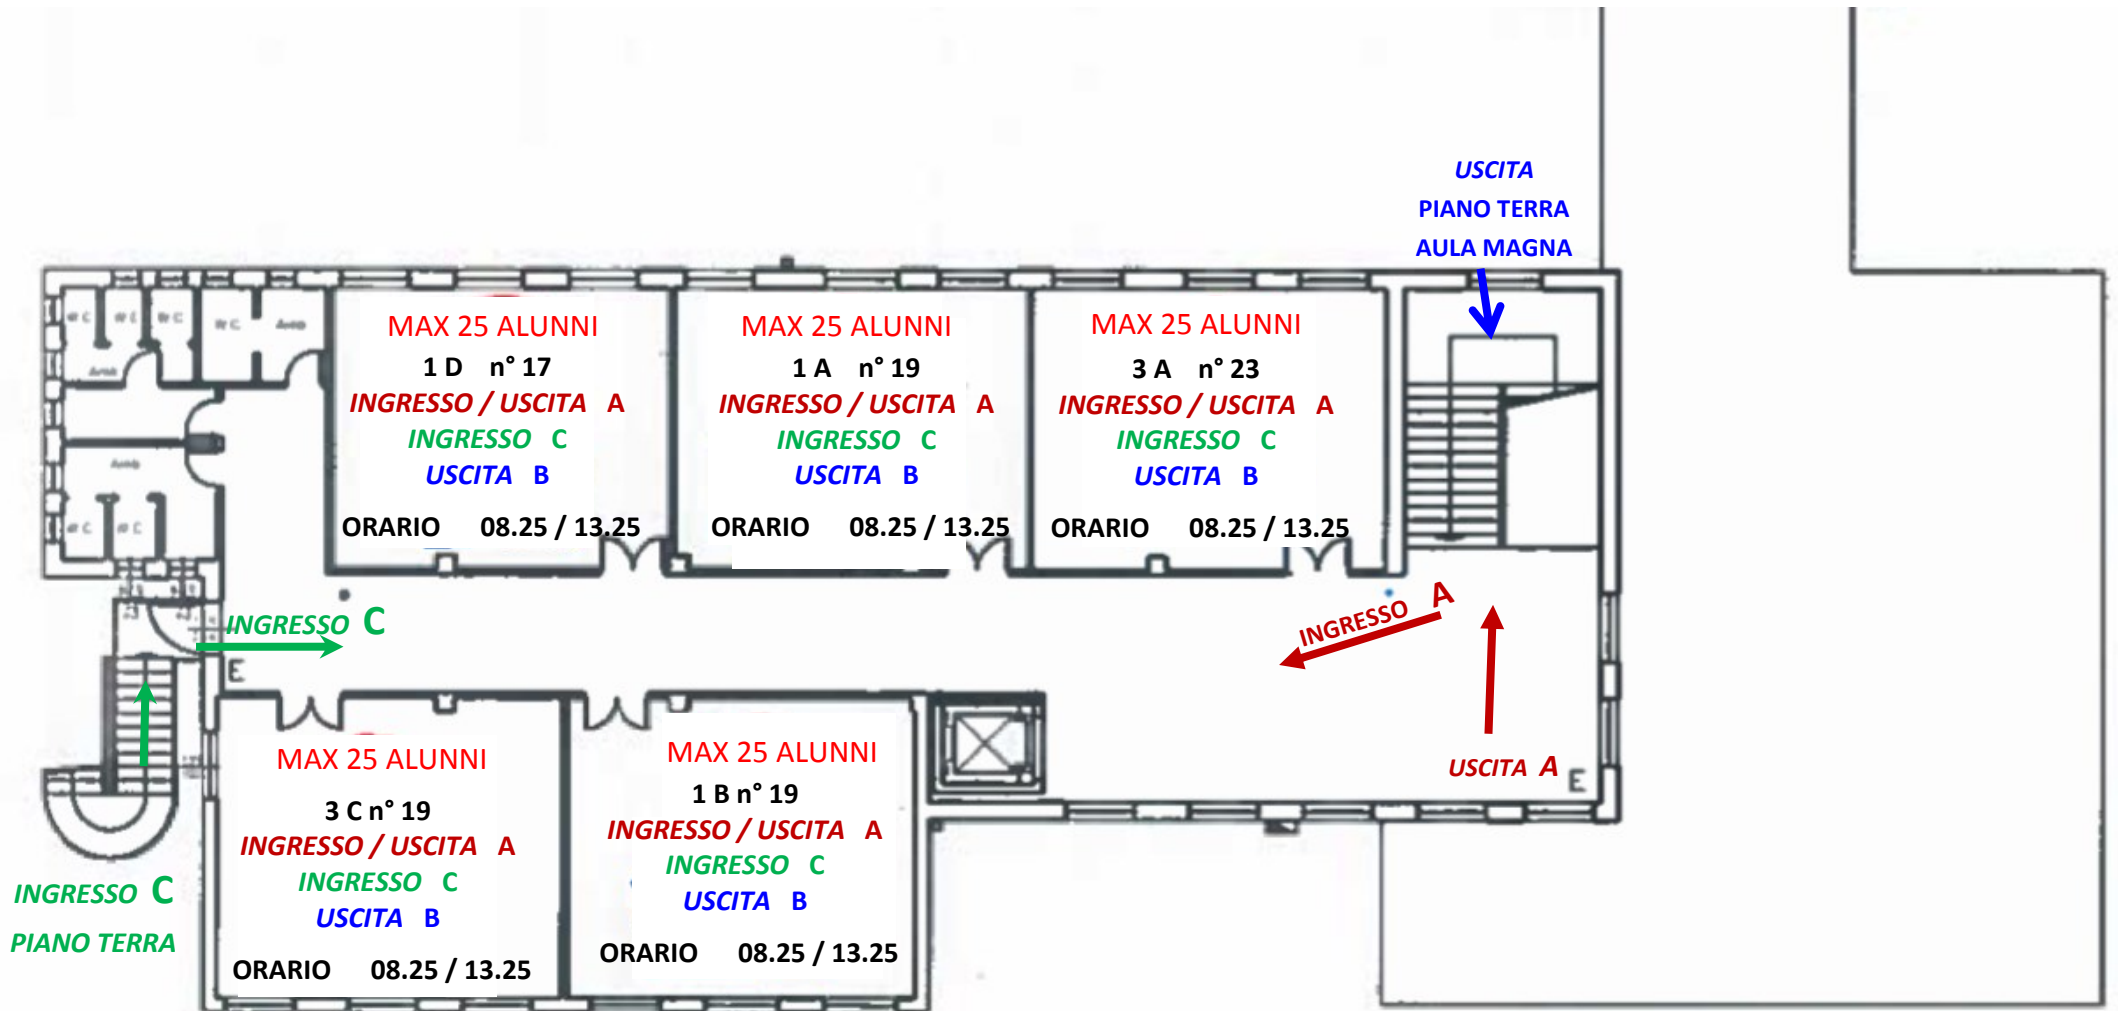

CIAMPOLI Piano Terra P1 INGRESSO ORE 08.20/ USCITA 13.20

LEGENDA:

INGRESSO / USCITA A : ALUNNI ACCOMPAGNATI DAI GENITORI O AUTONOMI

USCITA B PIANO TERRA AULA MAGNA : ALUNNI PENDOLARI CHE USUFRUISCONO DELLO SCUOLABUS

INGRESSO C PIANO TERRA SCALA ESTERNA : ALUNNI PENDOLARI CHE USUFRUISCONO DELLO SCUOLABUS

CIAMPOLI Piano Primo P2 INGRESSO ORE 08.20/ USCITA 13.20

LEGENDA:

INGRESSO / USCITA A : ALUNNI ACCOMPAGNATI DAI GENITORI O AUTONOMI

USCITA B PIANO TERRA AULA MAGNA : ALUNNI PENDOLARI CHE USUFRUISCONO DELLO SCUOLABUS

INGRESSO C PIANO TERRA SCALA ESTERNA : ALUNNI PENDOLARI CHE USUFRUISCONO DELLO SCUOLABUS

CIAMPOLI Piano Secondo P3 INGRESSO ORE 08.25 / USCITA 13.25

LEGENDA:

INGRESSO / USCITA A : ALUNNI ACCOMPAGNATI DAI GENITORI O AUTONOMI

USCITA B PIANO TERRA AULA MAGNA : ALUNNI PENDOLARI CHE USUFRUISCONO DELLO SCUOLABUS

INGRESSO C PIANO TERRA SCALA ESTERNA : ALUNNI PENDOLARI CHE USUFRUISCONO DELLO SCUOLABUS