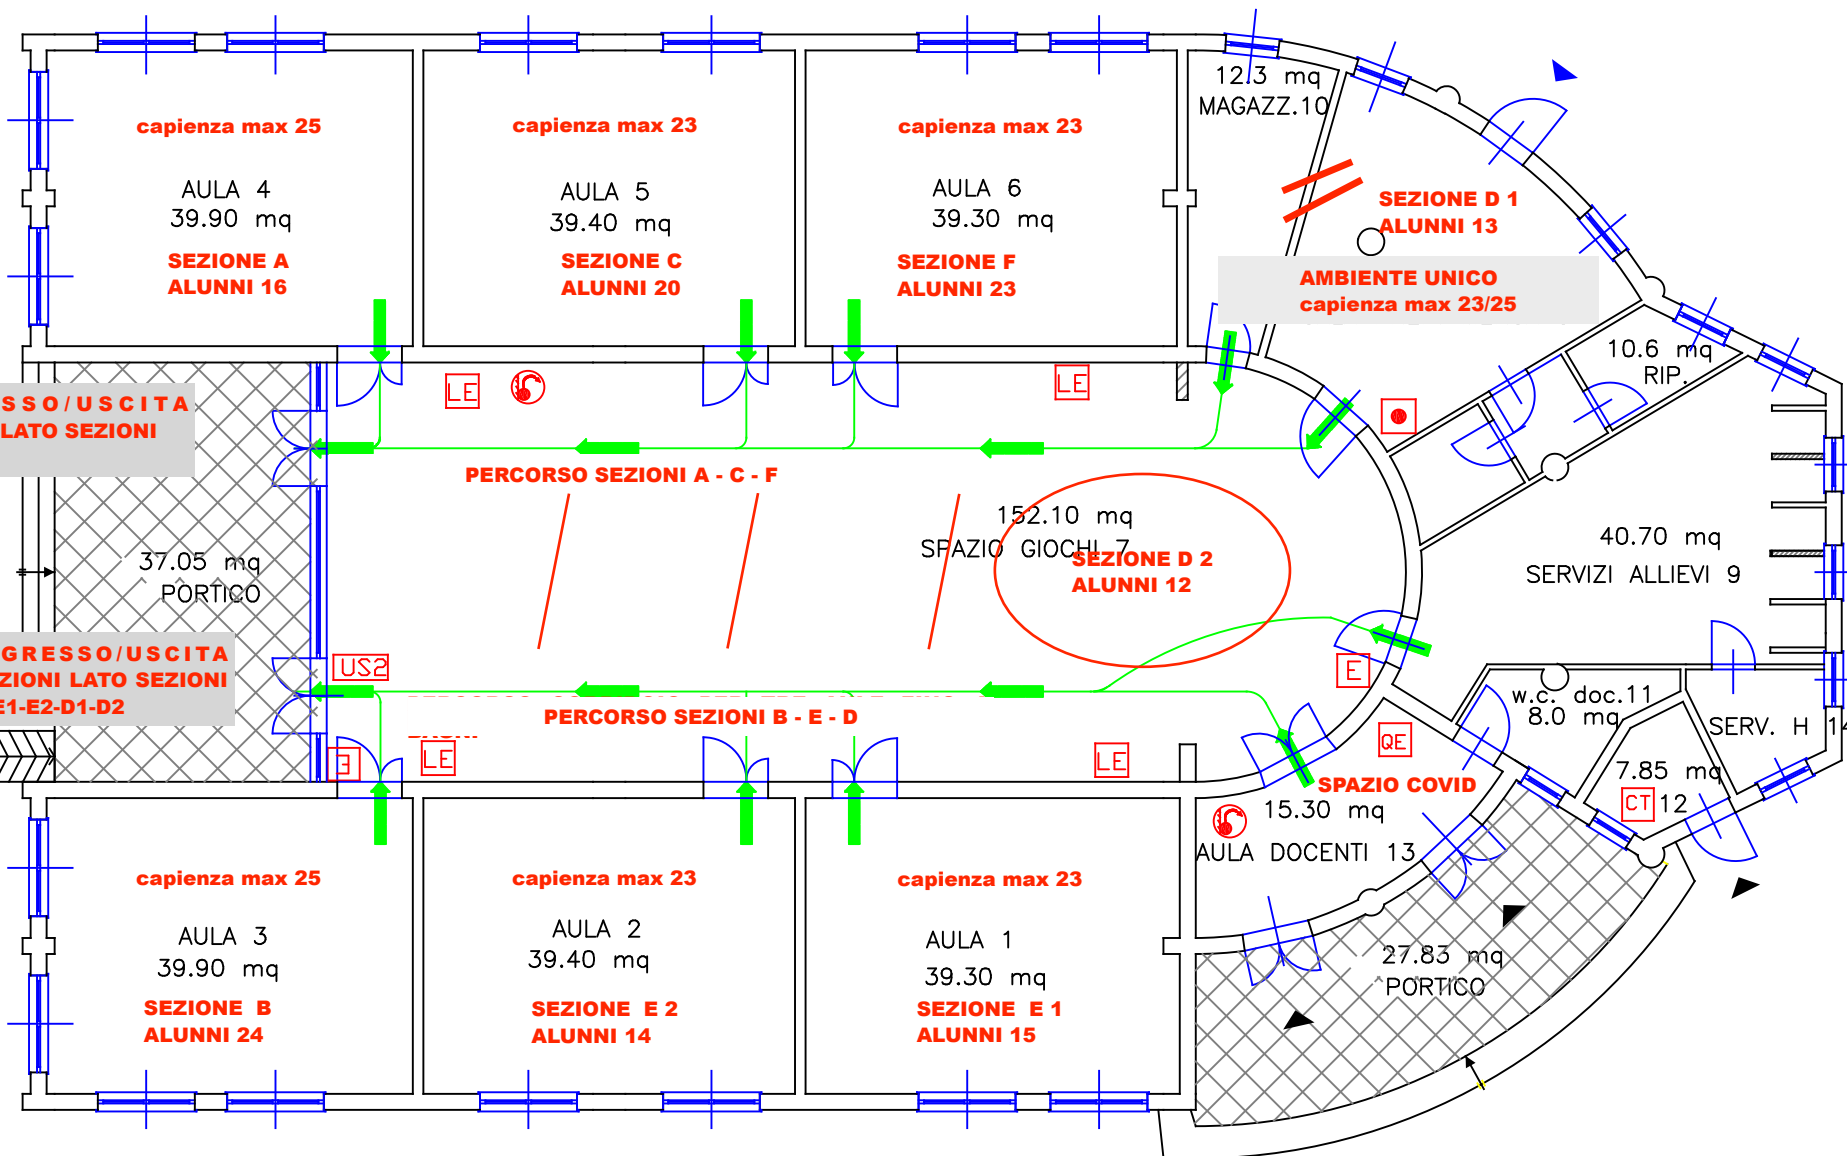

I.C. ex TORRACA – Plesso "G. RODARI" – VIA EMILIA – MATERA

sei qui

E ESTINTORE	LE LUCE DI EMERGENZA	VE VIA DI ESODO	US USCITA DI SICUREZZA	QE QUADRO ELETTRICO	CT CENTRALE TERMICA	IDRANTE	PULSANTE DI ALLARME
--------------------	-----------------------------	------------------------	-------------------------------	----------------------------	----------------------------	---------	---------------------

ZONA DI RACCOLTA

INGRESSO/USCITA SEZIONI LATO SEZIONI A-C-F

INGRESSO/USCITA SEZIONI LATO SEZIONI B E1-E2-D1-D2

PIANTA PIANO TERRA

22 SETTEMBRE 2020
IL DIRIGENTE SCOLASTICO
CATERINA POLICARO