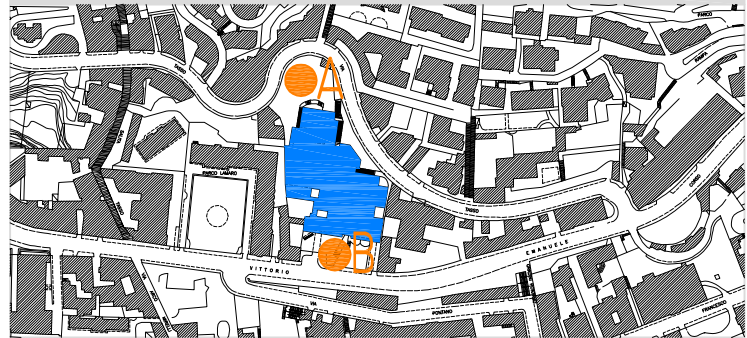

PIANO TERRA

Recapiti telefonici di emergenza

	VIGILI DEL FUOCO	115
	POLIZIA DI STATO	113
	CARABINIERI	112
	PRONTO SOCCORSO	118

Punti di raccolta

In caso di evacuazione

- SOSPENDERE QUALSIASI ATTIVITÀ SALVO AVVISO CONTRARIO DEL REFERENTE ASSEGNATO
- ABBANDONARE I LOCALI
- NON ATTARDARSI A RECUPERARE OGGETTI PERSONALI
- EVITARE AZIONI E COMPORTAMENTI TALI DA CREARE PANICO
- DEFLUIRE CON CALMA ATTRAVERSO LE PORTE E LE SCALE SEGUENDO IL PERCORSO EVI-DENZIATO IN PIANTE E/O LE INDICAZIONI FORNITE DAI PREPOSTI RESPONSABILI

Legenda

	VOI SIETE QUI		PUNTO DI RACCOLTA
	PERCORSO DI ESODO		IDRANTE
	ESTINTORE		PULSANTE PER ALLARME AD ATTIVAZIONE MANUALE
	TELEFONO		CASSETTA DI PRONTO SOCCORSO
	DISPOSITIVI DI COMANDO ACQUA - ELETTRICITÀ - GAS		