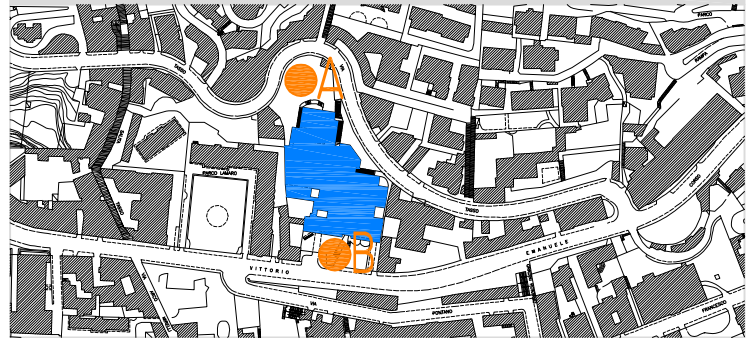

Recapiti telefonici di emergenza

	VIGILI DEL FUOCO	115
	POLIZIA DI STATO	113
	CARABINIERI	112
	PRONTO SOCCORSO	118

Punti di raccolta

In caso di evacuazione

- SOSPENDERE QUALSIASI ATTIVITÀ SALVO AVVISO CONTRARIO DEL REFERENTE ASSEGNATO
- ABBANDONARE I LOCALI
- NON ATTARDARSI A RECUPERARE OGGETTI PERSONALI
- EVITARE AZIONI E COMPORTAMENTI TALI DA CREARE PANICO
- DEFUIRE CON CALMA ATTRAVERSO LE PORTE E LE SCALE SEGUENDO IL PERCORSO EVI-DENZIATO IN PIANTE E/O LE INDICAZIONI FORNITE DAI PREPOSTI RESPONSABILI

Legenda

	VOI SIETE QUI		PERCORSO DI ESODO		PUNTO DI RACCOLTA
	ESTINTORE		PULSANTE PER ALLARME AD ATTIVAZIONE MANUALE		IDRANTE
	TELEFONO		CASSETTA DI PRONTO SOCCORSO		
	DISPOSITIVI DI COMANDO ACQUA - ELETTRICITÀ - GAS				